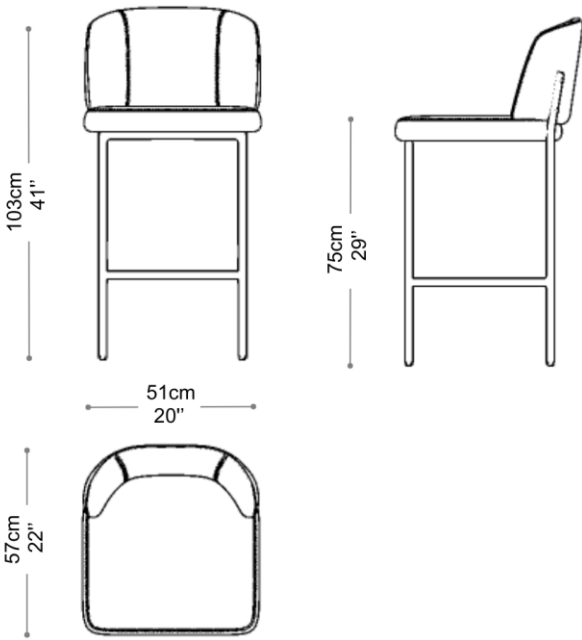

BRETON

BANQUETA

JOSINA

COLEÇÃO MOÇAMBIQUE

Peça de mobiliário elegante que combina uma estrutura em aço carbono com o conforto do estofado em tecido. O assento e o encosto são estofados com tecido de alta qualidade, proporcionando um toque macio e acolhedor. Além do tecido que está disponível em diversas cores e texturas, pode ser variado o acabamento em couro, permitindo personalização para se adequar a diferentes estilos de decoração. As linhas da banqueta são modernas e suaves. A base inclui um apoio para os pés, acrescentando conforto adicional.

BANQUETA
JOSINA

BRETON

BANQUETA – JOSINA

BANQUETA
JOSINA

BRETON

Diferenciais:

- Podem ser escolhidos revestimentos e tamanhos distintos para composição da banqueta. Medidas especiais mediante consulta.

BANQUETA
JOSINA